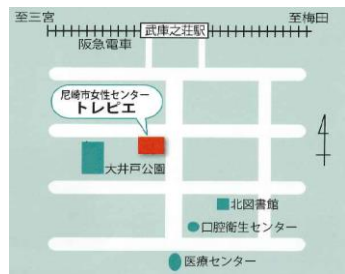

# 第26回 有名私立 中学校・高等学校入試合同説明会

兵庫・大阪の中学校・高等学校、合わせて延べ約80校が参加する、尼崎地区最大の入試合同説明会。  
受験を控えているみなさん！まだ、志望校が決まらない人、受験の為の最新情報を知りたい人！  
小学生も中学生も保護者の方も、納得いくまでご相談下さい。

令和元年

9月8日(日) 10:30~15:00 ※最終受付 14:30

尼崎市女性センタートレピエ

- 阪急神戸線武庫之荘駅南出口より  
まっすぐ南へ200m
- 阪神バス 15・43・47-2・49番系統  
「北図書館」から北へ80m
- 駐車場はありませんので、公共機関  
をご利用ください。近隣に民営駐車  
場がございます。

入場無料  
入退場自由  
予約不要

参加校別ブース形式 個別相談会  
各学校の入試担当者と直接お話していただけます。

## 中学校